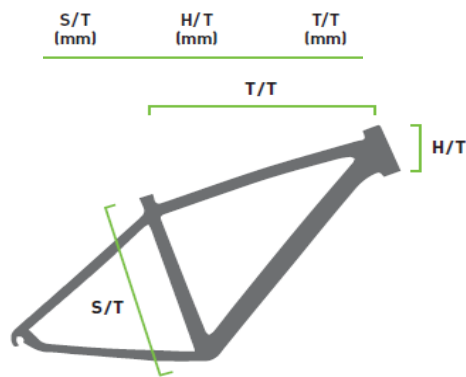

JUNIOR

POLAR ALASKA 26 POLAR SONIC 26	26" za visinu deteta preko 145cm / uzrast 11-12+ godina
POLAR FUZZY 24 POLAR ALASKA 24 POLAR SONIC 24 POLAR MODESTY 24 BOOSTER PLASMA 240 BOOSTER TURBO 240	24" za visinu deteta preko 125cm / uzrast preko 8 godina
POLAR FUZZY 20 POLAR ALASKA 20 POLAR SONIC 20 POLAR MODESTY 20 BOOSTER PLASMA 200 BOOSTER TURBO 200 POLAR JUNIOR 20	20" za visinu deteta 120-130cm / uzrast 6-9 godina
POLAR JUNIOR 18	18" za visinu deteta 100-125cm / uzrast 5-8 godina
POLAR FUZZY 16 POLAR JUNIOR 16	16" za visinu deteta 95-120cm / uzrast 4-6 godina
POLAR JUNIOR 14	14" za visinu deteta 90-110cm / uzrast 3-5 godina
POLAR FUZZY 12	12" za visinu deteta 80-95cm / uzrast 2-4 godine

GEOMETRIJA MODELI 2022 / 23 / 24

	S/T (mm)	H/T (mm)	T/T (mm)
BOOSTER PLASMA 200	290	110	480
BOOSTER TURBO 200	250	150	462
POLAR MODESTY 20	280	105	470
POLAR SONIC 20	270	130	480
POLAR ALASKA 20	270	100	455
BOOSTER PLASMA 240	330	110	521
BOOSTER TURBO 240	296	140	497
POLAR MODESTY 24	320	105	520
POLAR SONIC 24	315	130	545
POLAR SONIC 24 DISK	315	130	545
POLAR SONIC 24 FS DISK	315	130	545
POLAR ALASKA 24	315	100	530
POLAR SONIC 26	340	130	560
POLAR SONIC 26 FS DISK	340	130	560
POLAR ALASKA 26	370	130	549
BOOSTER GALAXY	410	140	560
BOOSTER GALAXY FS	410	140	560
POLAR MODESTY 26	400	130	560
POLAR FLASH	380	120	560
MACCINA SIERRA L	440	140	585
POLAR WIZARD 3.0 L	460	130	603
POLAR WIZARD 3.0 XL	500	160	621
POLAR WIZARD 3.0 XXL	520	170	641
POLAR WIZARD 2.0 L	460	130	600
POLAR WIZARD 2.0 XL	500	160	622
POLAR WIZARD 2.0 XXL	520	170	635
POLAR WIZARD 1.0 L	400	120	595
POLAR WIZARD 1.0 XL	450	130	620
POLAR MIRAGE URBAN L	381	130	597
POLAR MIRAGE URBAN XL	450	130	625
POLAR MIRAGE URBAN XXL	500	150	630
POLAR MIRAGE SPORT 27" M	406	120	585
POLAR MIRAGE SPORT 27" L	440	130	600
POLAR MIRAGE SPORT 29" L	400	130	594
POLAR MIRAGE SPORT 29" XL	450	130	620
POLAR MIRAGE SPORT 29" XXL	500	130	630
POLAR MIRAGE COMP M	440	115	590
POLAR MIRAGE COMP L	483	120	615
POLAR MIRAGE COMP XL	530	130	632
POLAR MIRAGE PRO L	483	120	615
POLAR MIRAGE PRO XL	530	130	632
POLAR TSUNAMI L	483	120	615
POLAR TSUNAMI XL	530	130	632
MACCINA AVENUE	432	190	570
MACCINA CARAVELLE	483	140	570
POLAR GRAZIA M	420	165	585
POLAR GRAZIA L	460	175	605
POLAR STRADA M	460	170	565
POLAR STRADA L	500	180	585
POLAR ATHENA Rigid M	460	160	575
POLAR ATHENA Rigid L	500	170	585
POLAR ATHENA M	460	160	575
POLAR ATHENA L	500	170	585
POLAR HELIX L	520	160	585
POLAR HELIX XL	560	170	600
POLAR FORESTER COMP LADY M	450	140	565
POLAR FORESTER COMP LADY L	490	150	580
POLAR FORESTER COMP L	520	140	585
POLAR FORESTER COMP XL	560	160	608
POLAR FORESTER COMP XXL	590	180	620
POLAR FORESTER PRO L	520	140	585
POLAR FORESTER PRO XL	560	160	608
POLAR FORESTER PRO XXL	590	180	620
POLAR SHADOW L	520	175	585
POLAR SHADOW XL	550	195	600
POLAR JITTER			
POLAR PRACTIC 30			
POLAR PRACTIC 20			
POLAR PRACTIC 10