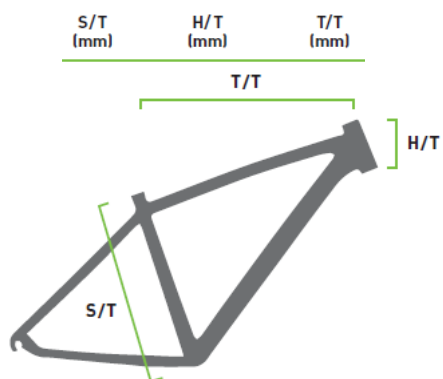

GEOMETRIJA **MODELI 2025 ***
GEOMETRIJA **MODELI 2026 ****

	S/T	H/T	T/T
MACCINA AVENUE	432	190	570
MACCINA CARAVELLE	483	140	570
POLAR GRAZIA M	420	165	585
POLAR GRAZIA L	460	175	605
POLAR GRAZIA AL M	420	200	585
POLAR GRAZIA AL L	460	200	600
POLAR STRADA M	460	170	565
POLAR STRADA L	500	180	585
POLAR ATHENA M	460	160	575
POLAR ATHENA L	500	170	585
POLAR HELIX L	520	160	585
POLAR HELIX XL	560	170	600
POLAR FORESTER COMP LADY M	400	185	555
POLAR FORESTER COMP LADY L	480	185	570
POLAR FORESTER COMP L	520	185	595
POLAR FORESTER COMP XL	560	185	605
POLAR FORESTER COMP XXL	590	185	620
POLAR FORESTER PRO L	520	185	595
POLAR FORESTER PRO XL	560	185	605
POLAR FORESTER PRO XXL	590	185	620
POLAR SHADOW L	520	175	585
POLAR SHADOW XL	550	195	600
POLAR GRV 1.0 M	485	135	560
POLAR GRV 1.0 L	510	155	575
POLAR GRV 1.0 XL	535	175	590
POLAR GRV 2.0 M	540	143	555
POLAR GRV 2.0 L	560	163	570
POLAR GRV 2.0 XL	580	183	580

	S/T	H/T	T/T
BOOSTER PLASMA 200	290	110	480
BOOSTER PLASMA 200	260	110	445
BOOSTER TURBO 200	250	150	462
BOOSTER TURBO 200	260	120	445
POLAR MODESTY 20	280	105	470
POLAR MODESTY 20	260	110	445
POLAR SONIC 20	270	130	480
POLAR SONIC 20	260	110	445
POLAR ALASKA 20	270	100	455
POLAR ALASKA 20	260	110	450
BOOSTER PLASMA 240	330	110	521
BOOSTER PLASMA 240	310	125	515
BOOSTER TURBO 240	296	140	497
BOOSTER TURBO 240	310	140	510
POLAR MODESTY 24	320	105	520
POLAR MODESTY 24	310	120	515
POLAR SONIC 24	315	130	545
POLAR SONIC 24	310	125	515
POLAR SONIC 24 DISK	315	130	545
POLAR SONIC 24 DISK	310	125	515
POLAR SONIC 24 FS DISK	315	130	545
POLAR ALASKA 24	315	100	530
POLAR ALASKA 24	310	125	515
POLAR SONIC 26	340	130	560
POLAR SONIC 26	330	105	515
POLAR SONIC 26 FS DISK	340	130	560
POLAR SONIC 26 FS DISK	330	105	515
POLAR ALASKA 26	370	130	549
POLAR ALASKA 26	330	105	515
BOOSTER GALAXY	410	140	560
BOOSTER GALAXY FS	410	140	560
POLAR MODESTY 26	400	130	560
POLAR MODESTY 26	330	120	515
POLAR FLASH	380	120	560
MACCINA SIERRA L	440	140	585
BOOSTER PLASMA 260	330	105	515
BOOSTER TURBO 260	340	150	515
POLAR WIZARD 3.0 L	460	130	603
POLAR WIZARD 3.0 XL	500	160	621
POLAR WIZARD 3.0 XXL	520	170	641
POLAR WIZARD 2.0 L	460	130	600
POLAR WIZARD 2.0 XL	500	160	622
POLAR WIZARD 2.0 XXL	520	170	635
POLAR WIZARD 1.0 L	400	120	595
POLAR WIZARD 1.0 XL	450	130	620
POLAR MIRAGE URBAN L	381	130	597
POLAR MIRAGE URBAN XL	450	130	625
POLAR MIRAGE URBAN XXL	500	150	630
POLAR MIRAGE SPORT 27" S	355	95	560
POLAR MIRAGE SPORT 27" M	395	100	585
POLAR MIRAGE SPORT 27" L	440	110	600
POLAR MIRAGE SPORT 29" L	400	130	594
POLAR MIRAGE SPORT 29" XL	450	130	620
POLAR MIRAGE SPORT 29" XXL	500	130	630
POLAR MIRAGE COMP M	440	115	600
POLAR MIRAGE COMP L	480	120	615
POLAR MIRAGE COMP XL	530	120	635
POLAR MIRAGE PRO M	440	100	605
POLAR MIRAGE PRO L	480	110	630
POLAR MIRAGE PRO XL	530	120	660
POLAR TSUNAMI M	440	100	605
POLAR TSUNAMI L	480	110	630
POLAR TSUNAMI XL	530	120	660