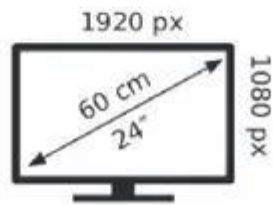

ENERG ⚡

acer

SA242Y E

17 kWh/1000h

2019/2013