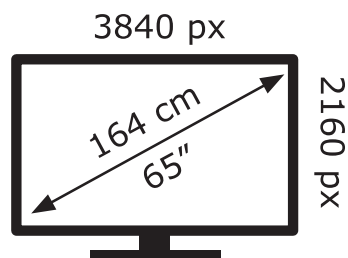

ENERG

GRUNDIG

65 GGU 7950A DJB000

84 kWh/1000h

ABCDEF**G**

104 kWh/1000h

2019/2013