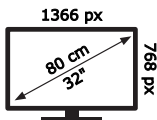

ENERG

VOX

LED 32BWH900

26 kWh/1000h

50745315